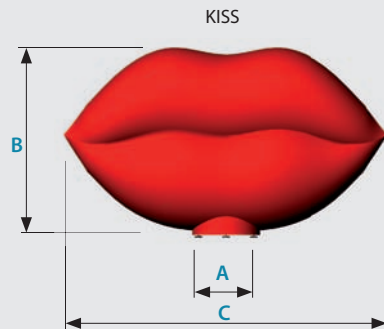

Die Elemente werden durch einen leistungsstarken Power-Flüsterventilator aufgerichtet und durch LED-Lichttechnik von innen beleuchtet. Mit Hilfe einer Fernbedienung, DMX, Wireless DMX oder direkt am Gerätedisplay können individuelle Programme und Farbeffekte abgespielt werden. easy air system kann wahlweise mit einer Akkulösung oder über einen Netzanschluss betrieben werden.

Produkteigenschaften auf einen Blick:

- RGBW-Hochleistungs-LEDs
- minutenschnelle Montage
- werkzeugloser Aufbau
- Indoor- und Outdooreinsatz
- mit integrierter Beleuchtung und Power-Flüsterventilator
- easy air Hülle schwer entflammbar nach DIN 4102 B1
- Anschlussleistung max. 100 Watt
- geringes Transportvolumen
- Akkulösung oder Betrieb über Netzanschluss

Weitere Formen von **easy air system** im Hauptkatalog

	Maß A	Maß B	Maß C	Gewicht
GATE D1 ¹	0,77 m	3,90 m	5,60 m	37,50 kg
HEART	0,60 m	3,20 m	3,10 m	15,50 kg
KISS	0,77 m	1,60 m	3,70 m	18,50 kg

GATE D1 (zur Miete)*