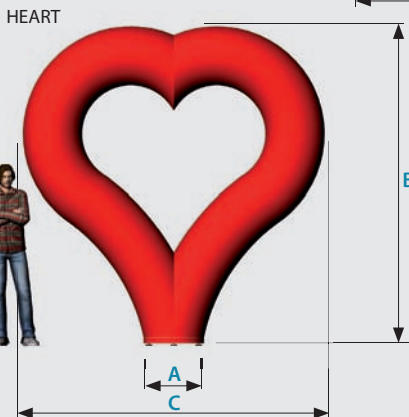

GATE D1, HEART & KISS

Blow it up – Romantische Formen von easy air system

Die neuen aufblasbaren Elemente sorgen für ein romantisches Ambiente und sind sowohl für Innenräume wie auch für den Outdoor-einsatz geeignet. Ob als Eyecatcher, Dekorationsobjekt, Leuchtskulptur oder Wegweiser – die Einsatzmöglichkeiten sind vielfältig.

Die Elemente werden durch einen leistungsstarken Power-Flüsterventilator aufgerichtet und durch LED-Lichttechnik von innen beleuchtet. Mit Hilfe einer Fernbedienung, DMX, Wireless DMX oder direkt am Gerätedisplay können individuelle Programme und Farbeffekte abgespielt werden. easy air system kann wahlweise mit einer Akkulösung oder über einen Netzanschluss betrieben werden.

Produkteigenschaften auf einen Blick:

- RGBW-Hochleistungs-LEDs
- minutenschnelle Montage
- werkzeugloser Aufbau
- Indoor- und Outdooreinsatz
- mit integrierter Beleuchtung und Power-Flüsterventilator
- easy air Hülle schwer entflammbar nach DIN 4102 B1
- Anschlussleistung max. 100 Watt
- geringes Transportvolumen
- Akkulösung oder Betrieb über Netzanschluss

Weitere Formen von **easy air system** im Hauptkatalog

	Maß A	Maß B	Maß C	Gewicht
GATE D1 ¹	0,77 m	3,90 m	5,60 m	37,50 kg
HEART	0,60 m	3,20 m	3,10 m	15,50 kg
KISS	0,77 m	1,60 m	3,70 m	18,50 kg

GATE D1 (zur Miete)*