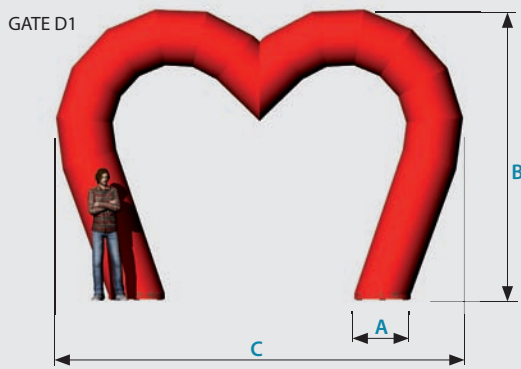

Produkteigenschaften auf einen Blick:

- RGBW-Hochleistungs-LEDs
- minutenschnelle Montage
- werkzeugloser Aufbau
- Indoor- und Outdooreinsatz
- mit integrierter Beleuchtung und Power-Flüsterventilator
- easy air Hülle schwer entflammbar nach DIN 4102 B1
- Anschlussleistung max. 100 Watt
- geringes Transportvolumen
- Akkulösung oder Betrieb über Netzanschluss

Weitere Formen von **easy air system** im Hauptkatalog

	Maß A	Maß B	Maß C	Gewicht
GATE D1 ¹	0,77 m	3,90 m	5,60 m	37,50 kg
HEART	0,60 m	3,20 m	3,10 m	15,50 kg
KISS	0,77 m	1,60 m	3,70 m	18,50 kg

GATE D1 (zur Miete)*

Die Person entspricht im Verhältnis immer einer Größe von 1,85 m.

LED-Beleuchtung für easy air system mit über 16 Mio. Farben