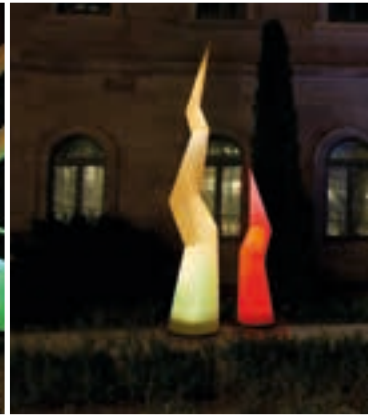

Weitere Formen von **easy air system** im Hauptkatalog

	Maß A	Maß B	Maß C	Gewicht
MOON	0,77 m	3,25 m	3,00 m	18,80 kg
HARP	0,77 m	4,00 m	3,80 m	19,10 kg
BIRD	0,77 m	3,95 m	4,80 m	19,10 kg
FLASH A1	0,60 m	2,60 m	0,70 m	14,60 kg
FLASH A2	0,77 m	4,75 m	0,80 m	18,30 kg

MOON, HARP, BIRD (zur Miete)*

Weiß

Farben MOON, HARP, BIRD (zum Kauf)

Wei	Rot	Grn
Gelb	Pink	Blau
Orange	Apfel	Schwarz

Farben FLASH (zur Miete, zum Kauf)

Wei	Rot	Grn
Gelb	Pink	Blau
Orange	Apfel	Schwarz

* Verfgbarkeit, Lieferzeitraum und Preis fr farbige easy air Hllen auf Anfrage. Farbabweichungen sind bei easy air Hllen in der Vermietung mglich. Beim Einsatz im Auenbereich empfehlen wir die Ballastierung von easy air system.

Die Person entspricht im Verhltnis immer einer Gre von 1,85 m.

LED-Beleuchtung fr easy air system mit ber 16 Mio. Farben