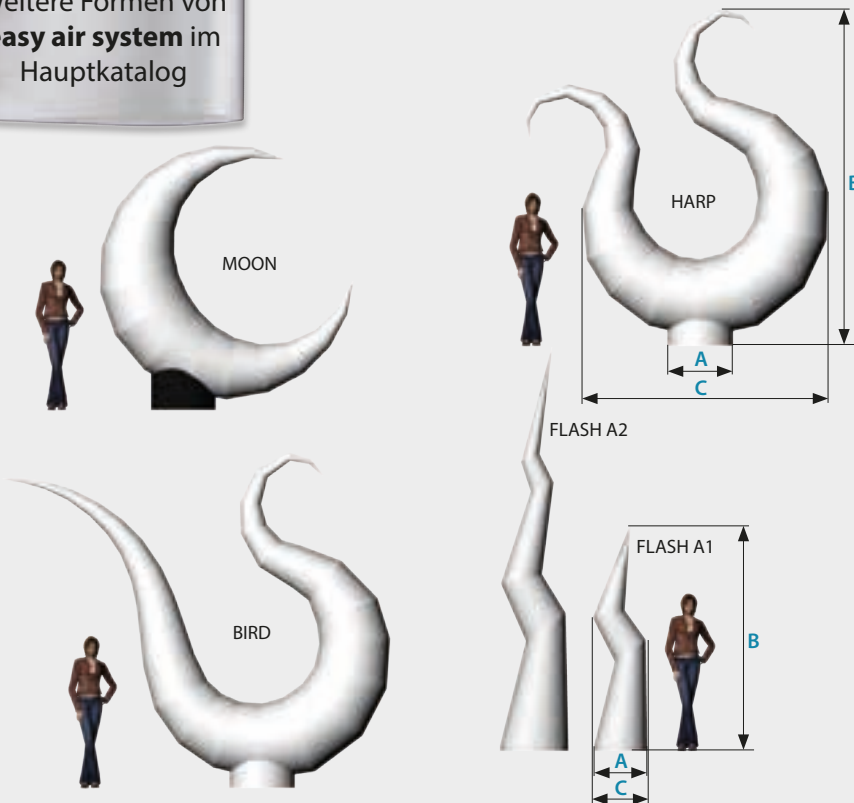

MOON, HARP, BIRD & FLASH

Blow it up – Neue Formen für easy air system

Ob bei Tag oder Nacht, indoor oder outdoor – die aufblasbaren Leuchtskulpturen garantieren einmalige Effekte als Eyecatcher, Dekorationsobjekt, Werbeträger oder Wegweiser. Die Elemente werden durch einen leistungsstarken Power-Flüsterventilator aufgerichtet und durch LED-Lichttechnik von innen beleuchtet. Mit Hilfe einer Fernbedienung, DMX, Wireless DMX oder direkt am Gerät können individuelle Programme und Farbeffekte abgespielt werden. Die Skulpturen MOON, HARP und BIRD sprechen durch Ihre segmentierte Optik die gleiche Formsprache. Der dekorative Eyecatcher FLASH ist mit seiner blitzartigen Form in zwei Größen und unterschiedlichen Farben verfügbar. easy air system kann über einen Netzanschluss oder auch mit einer Akkulösung betrieben werden.

Produkteigenschaften auf einen Blick:

- Akkulösung oder Betrieb über Netzanschluss
- RGBW-Hochleistungs-LEDs
- minutenschnelle Montage
- werkzeugloser Aufbau
- Indoor- und Outdooreinsatz
- mit integrierter Beleuchtung und Power-Flüsterventilator
- easy air Hülle schwer entflammbar nach DIN 4102 B1
- geringes Transportvolumen

Weitere Formen von **easy air system** im Hauptkatalog

	Maß A	Maß B	Maß C	Gewicht
MOON	0,77 m	3,25 m	3,00 m	18,80 kg
HARP	0,77 m	4,00 m	3,80 m	19,10 kg
BIRD	0,77 m	3,95 m	4,80 m	19,10 kg
FLASH A1	0,60 m	2,60 m	0,70 m	14,60 kg
FLASH A2	0,77 m	4,75 m	0,80 m	18,30 kg

Die Person entspricht im Verhltnis immer einer Gre von 1,85 m.

LED-Beleuchtung fr easy air system mit ber 16 Mio. Farben